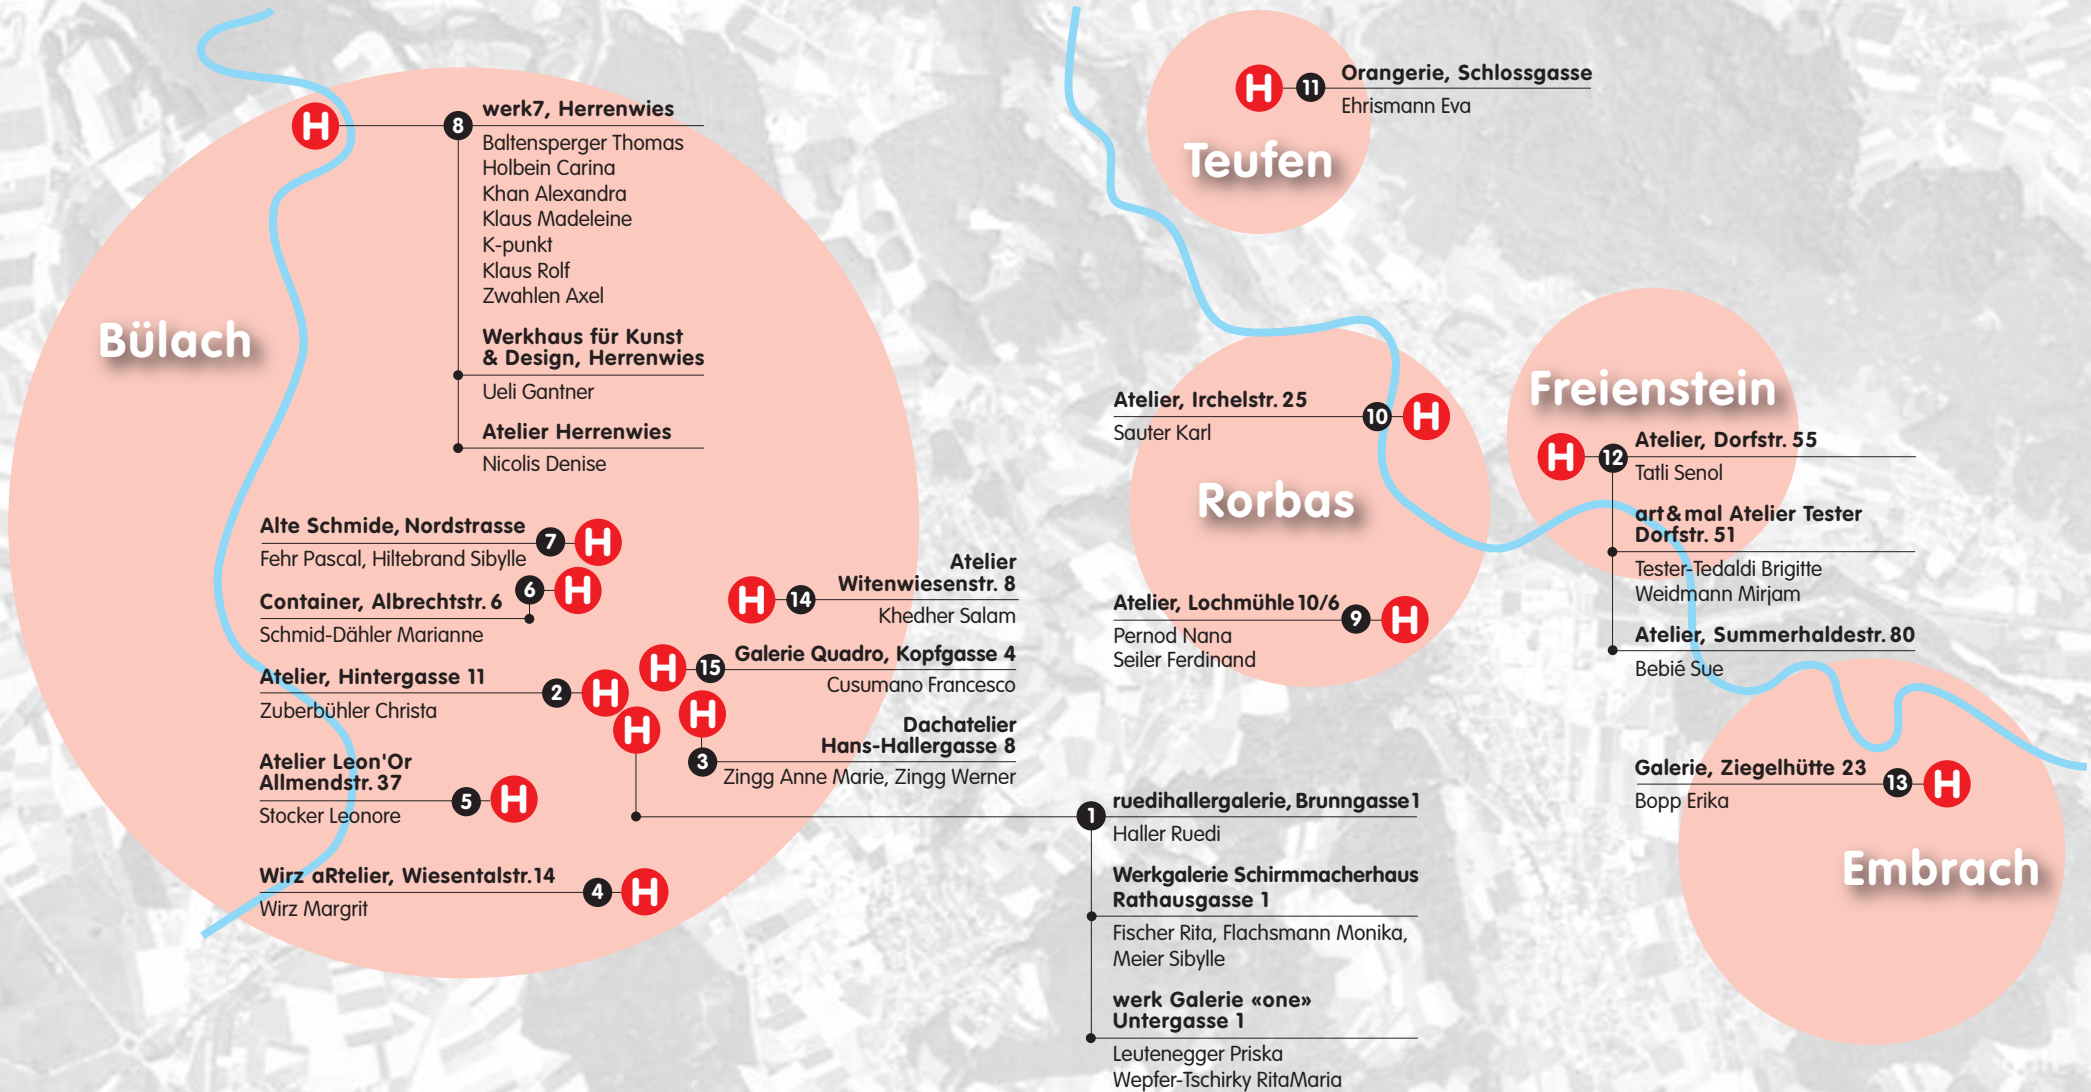

Generalagentur Bülach

CREDIT SUISSE 

Supporter:

Kultur **KKE** **Kommissariat** **Embrach**

GEMEINDE RORBACH

GEMEINDE
FREIENSTEIN-TEUFEN

Stadt Bülach 

kunstPROJEKT12 **02-06-2012** 10.00-22.00 Uhr: Die Standorte der Ateliers und ihre kunstBUS **H**altestellen

kunstPROJEKT12-Gratis-Shuttle-Bus

Der kunstBUS zirkuliert zwischen 10.00 und 22.00 Uhr von Standort zu Standort. Jeweils stündlich trifft er wieder an der jeweiligen Haltestelle ein. Bei Haltestellen mit mehreren Ateliers sind die Wege einzeln ausgeschildert.

Organisation:

Begegnungsort der besonderen "Art"

www.kunstgenuss.ch

Herzlich willkommen in unserer kunstWELT!

Samstag, 2. Juni 2012, 10-22 Uhr: Über 30 Kunstschaffende in Bülach, Embrach, Rorbas und Freienstein-Teufen öffnen während 12 Stunden ihre Ateliers und Werkstätten der Öffentlichkeit. Schauen Sie ihnen bei der Gestaltung ihrer Werke zu, stellen Sie ihnen Fragen zu den verwendeten Materialien und Techniken, verwickeln Sie sie in Gespräche zu ihrer Motivation fürs künstlerische Schaffen, zu ihren Zielsetzungen und Plänen – unverbindlich und in lockerem Rahmen! Anreise zu den jeweiligen Standorten per PW oder mit dem kunstPROJEKT12-Gratis-Shuttle-Bus.